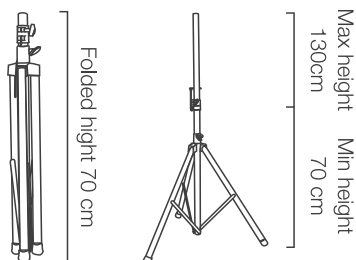

Lightwight

Portable

סטנד/חצובה לרמקולים בידוריות במשקל עד 50 ק"ג

- סאונד - באמצעות הסטנד יתקבל אפקט סאונד מקסימלי ועשיר בזכות ההתקנה בגובה ואפשרות סיבוב הרמקול באופן חופשי
- חזק - מיוצר ממתכת חזקה ומנגנוני סגירה יצוקים לבטחון מושלם בעת התקנה
- רגליות גומי - ליציבות מושלמת של הסטנד על כל משטח, כמו כן מניעת שריטות והזזה שקטה
- כיוון - הסטנד מאפשר התאמת גובה בשלבים בין 70-130 ס"מ ואפשרות סיבוב הרמקול 360 מעלות
- אחסון - הסטנד מתקפל בקלות למידות מינימליות לאחסנה וניוד בקלות
- אוניברסלי - מתאים לרוב הבידוריות הקיימות בגדלים 8"-15" ומשקל עד 50 ק"ג

דגם: PSX-STAND-1300

מפרט טכני:

גובה הסטנד: 70-130 ס"מ
 גובה הסטנד מקופל: 70 ס"מ
 מתאים לרמקולים: 8", 10", 12", 15"
 משקל נשיאה מקסימלי: 50 ק"ג

Model #PSX-STAND-1300

7 290108 265293

Made in China